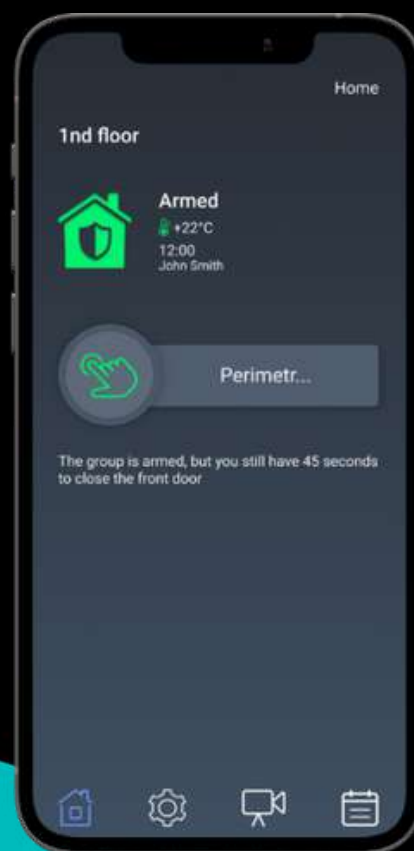

Tentare il furto significa restare intrappolati, con **zero visibilità e disorientamento** tale da non trovare più l'uscita ed è per questo che i **ladri non tenteranno nemmeno l'intrusione**.

FACILE E TOTALE CONTROLLO TRAMITE APP DEDICATA

L'app per smartphone è il principale elemento di controllo del sistema di sicurezza.

Affidabile e facile da utilizzare.

Potrai sempre controllare se la tua famiglia e i tuoi beni sono al sicuro.

Quando un movimento o una indesiderata apertura di porte o finestre verrà rilevata, riceverai una notifica e potrai verificare tramite videocamera* l'intervento di Daze.

*optional

Arma e disarma in qualsiasi momento

Nessun falso allarme

Autodiagnosi continua

Notifiche in real time sul telefono/tablet

- ▶ Doppia modalità di attivazione "Dentro casa" e "Fuori casa"
- ▶ Attiva e disattiva con un solo movimento
- ▶ Timer attivazione e disattivazione automatica
- ▶ Controlla il registro eventi
- ▶ Ricezione di notifiche push di eventi di allarme, attivazione e disattivazione del sistema
- ▶ Diversi livelli di permesso
- ▶ Espandibilità del sistema aggiungendo nuovi accessori o nebbiogeni anche in futuro

MODELLI E TAGLIE DI POTENZA

DAZE S

Copertura: 30 mq
Dim.: 21x21x8,5 cm
Peso: 2,2 Kg
Erogazioni: 10 da 15"
Consumo medio: 40w

DAZE M

Copertura: 60 mq
Dim.: 49,5x15x13 cm
Peso: 8 Kg
Erogazioni: 7 da 30"
Consumo medio: 40w